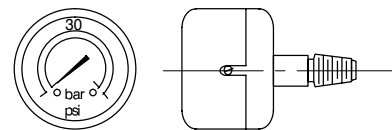

Gauge

MT15 P-232965-01 0-4,1 bar color code