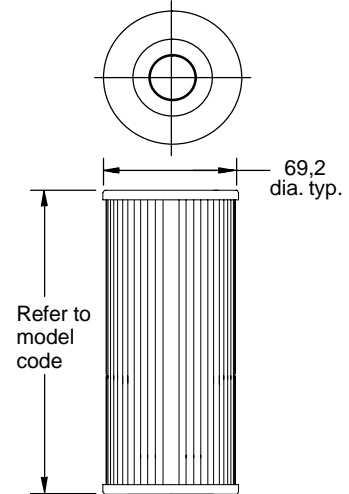

**6 Seal material**

B – Buna–N  
V – Viton–A

**7 Bowl length mm**

1 – 121  
S50 - Head subassembly only (no element, bowl or indicator)

**Element code length mm**

130

**8 Element construction**

C – C–pak (3,5,10 & 20 grade)

# Element Model Code

**1 Filter element**

**VT15** – For use with MT15 series filters

**2 Element collapse rating**

1 – 10 bar

**3 Seal material**

V – Viton–A

**5 Element construction**

**Element Dimensions mm**

4 Bowl length mm	Element code length mm
1 – 121	130

Алматы (7273)495-231  
Ангарск (3955)60-70-56  
Архангельск (8182)63-90-72  
Астрахань (8512)99-46-04  
Барнаул (3852)73-04-60  
Белгород (4722)40-23-64  
Благовещенск (4162)22-76-07  
Брянск (4832)59-03-52  
Владивосток (423)249-28-31  
Владикавказ (8672)28-90-48  
Владимир (4922)49-43-18  
Волгоград (844)278-03-48  
Вологда (8172)26-41-59  
Воронеж (473)204-51-73  
Екатеринбург (343)384-55-89