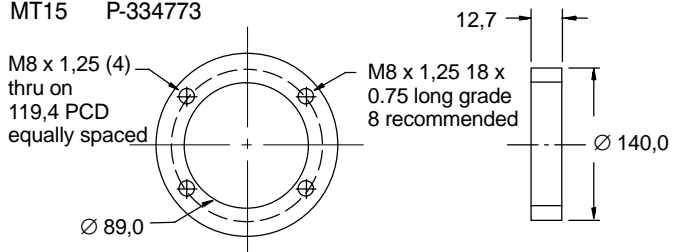

Weld Flange

MT15 P-334773